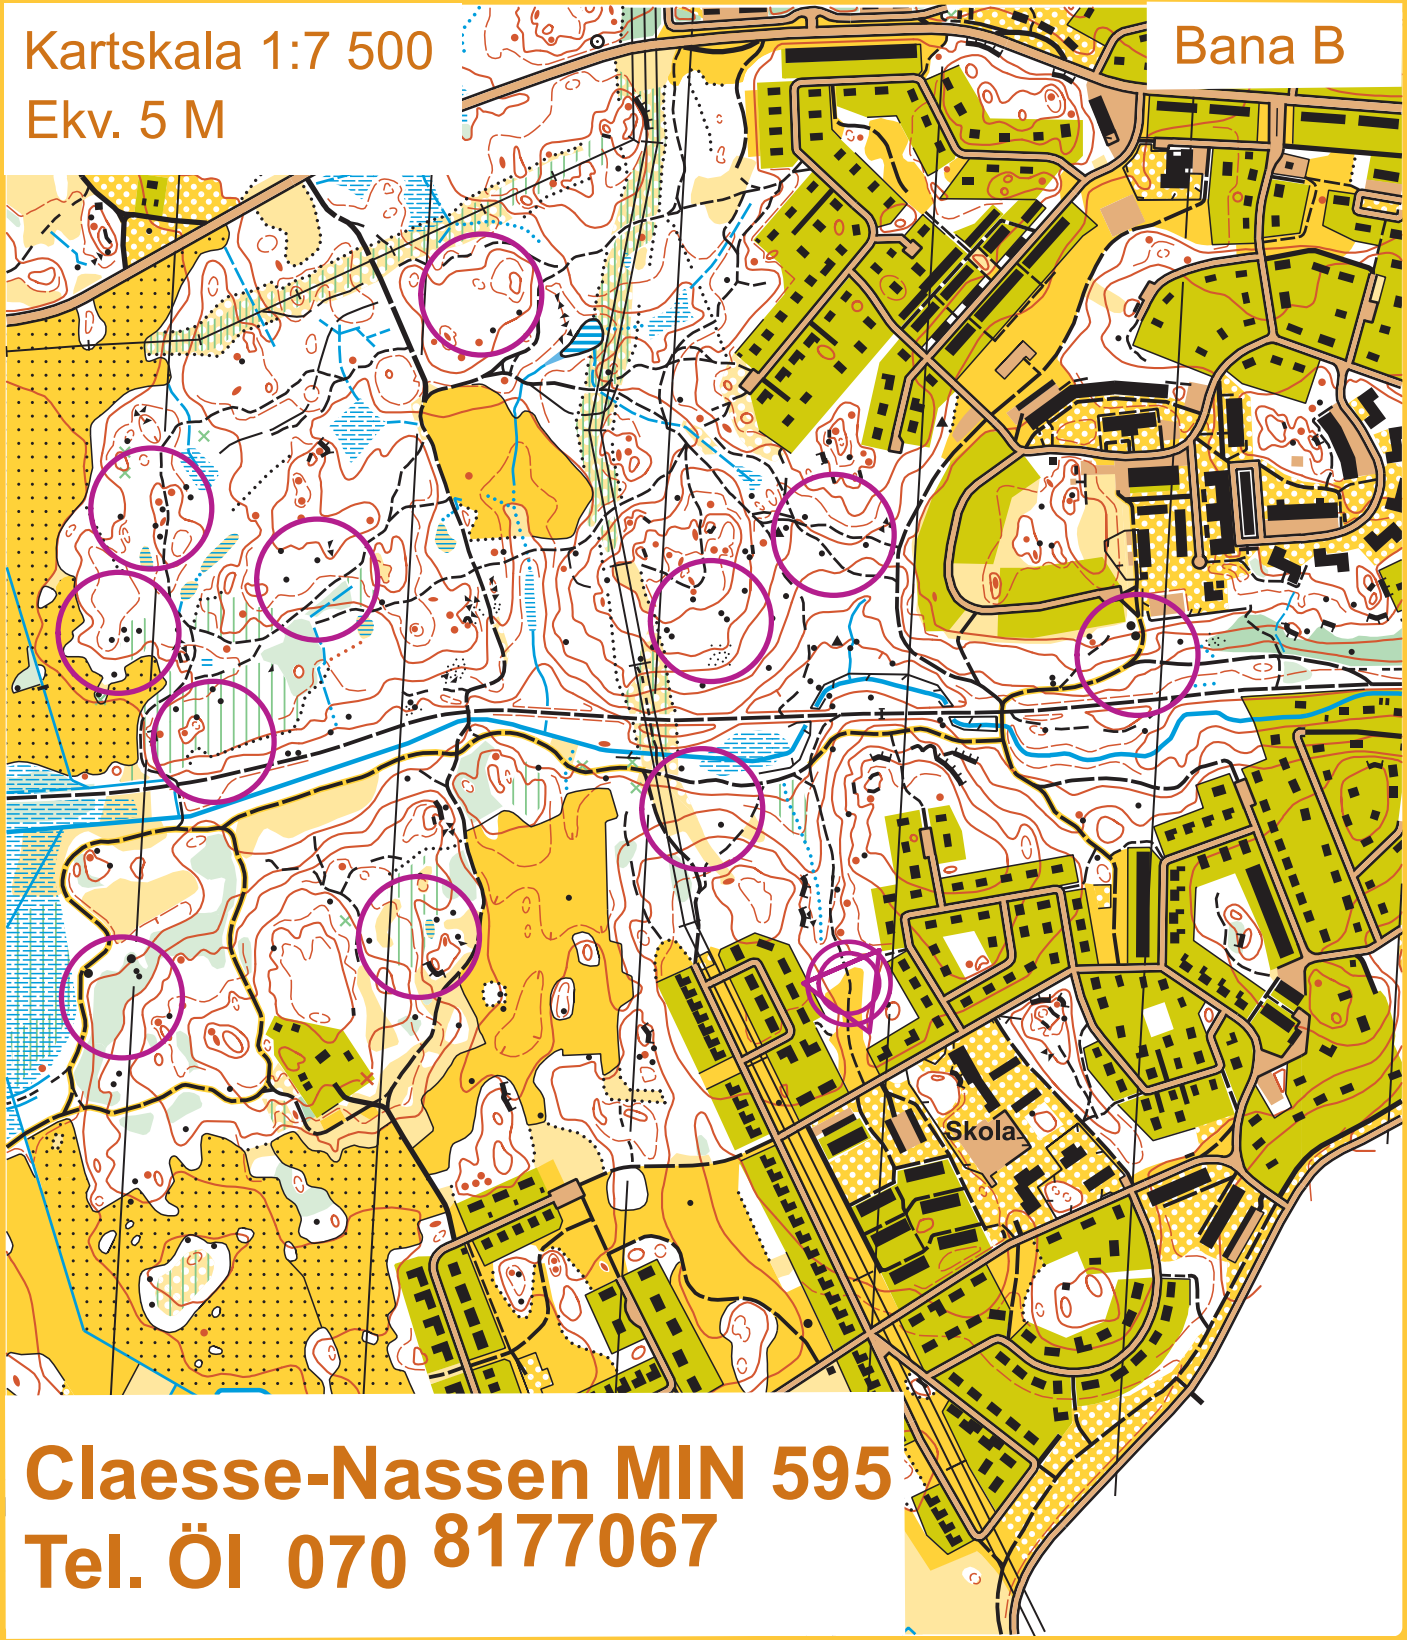

Kartskala 1:7 500

Ekv. 5 M

Bana B

Claesse-Nassen MIN 595

Tel. ÖI 070 8177067